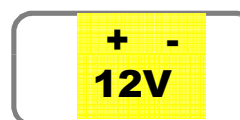

## 12/24 V CD/MP3/USB/Bluetooth, FM RDS Tuner