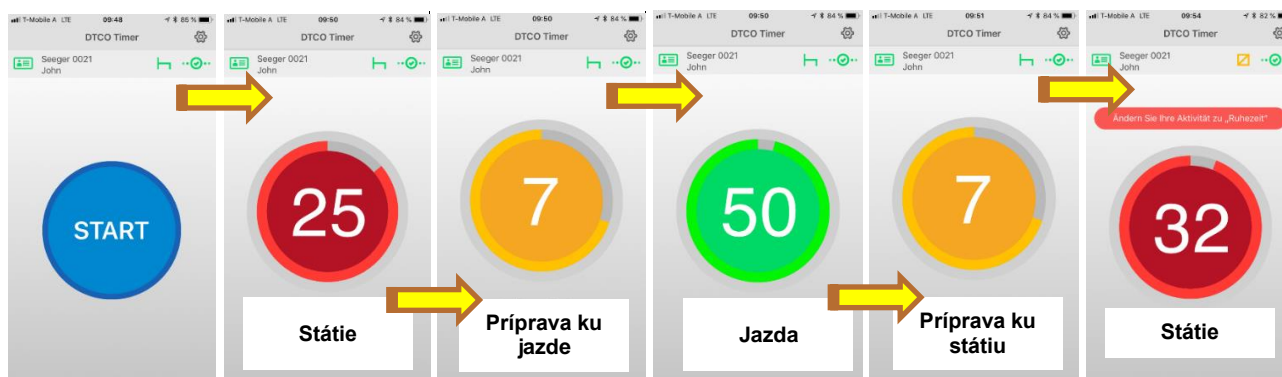

### Mobilná aplikácia DTCTO Timer - koniec prerušeným prestávkam !

Mobilná aplikácia DTCTO Timer Apk v spojení s Bluetooth kľúčom DTCTO® SmartLink je novým nástrojom, ktorý Vám pomáha dodržiavať prestávku pri krátkodobom posuve vozidiel vybavených s DTCTO® tachografom od VDO s minútovou reguláciou !

#### Výhody systému

- Bezplatne dostupná aplikácia pre operačný systém Android a iOS
- Nenáročná inštalácia aplikácie do mobilného telefónu
- Štandardizované Bluetooth prepojenie mobilného telefónu so zariadením SmartLink
- Plug and Play riešenie bez potreby montáže do vozidla
- Automatická synchronizácia času s digitálnym tachografom
- Nenáročná obsluha systému s intuitívnym popisom každého úkonu zo strany vodiča
- Úspora času a financií pre vodiča a prepravcu

#### Požiadavky pre nasadenie systému

- Mobilný telefón s operačným systémom Android alebo iOS
- DTCTO® SmartLink Bluetooth zariadenie
- Digitálny tachograf DTCTO® 1381 od verzie 1.4
- Karta vodiča zasunutá v tachografe