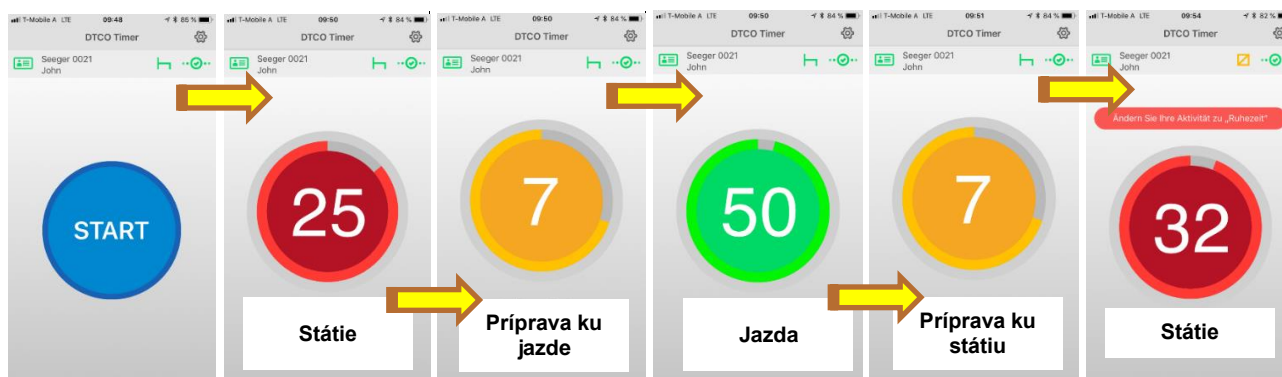

Mobilná aplikácia DTCTimer - koniec prerušeným prestávkam !

Mobilná aplikácia DTCTimer Apk v spojení s Bluetooth kľúčom DTCTimer® SmartLink je novým nástrojom, ktorý Vám pomáha dodržiavať prestávku pri krátkodobom posuve vozidiel vybavených s DTCTimer® tachografom od VDO s minútovou reguláciou !

Výhody systému

- Bezplatne dostupná aplikácia pre operačný systém Android a iOS
- Nenáročná inštalácia aplikácie do mobilného telefónu
- Štandardizované Bluetooth prepojenie mobilného telefónu so zariadením SmartLink
- Plug and Play riešenie bez potreby montáže do vozidla
- Automatická synchronizácia času s digitálnym tachografom
- Nenáročná obsluha systému s intuitívnym popisom každého úkonu zo strany vodiča
- Úspora času a peňazí zo strany vodiča a prepravcu

Požiadavky pre nasadenie systému

- Mobilný telefón s operačným systémom Android alebo iOS
- DTCTimer® SmartLink Bluetooth zariadenie
- Digitálny tachograf DTCTimer® 1381 od verzie 1.4
- Karta vodiča zasunutá v tachografe