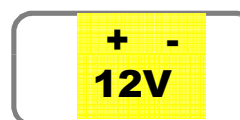

12/24 V CD/MP3/USB/Bluetooth, FM RDS Tuner

12/24 V MP3/WMA/USB/Bluetooth, FM RDS Tuner

TR711U-BU

12V FM RDS Tuner s MP3/WMA/USB

VDO

www.tamex.sk

Popis

Dizajn